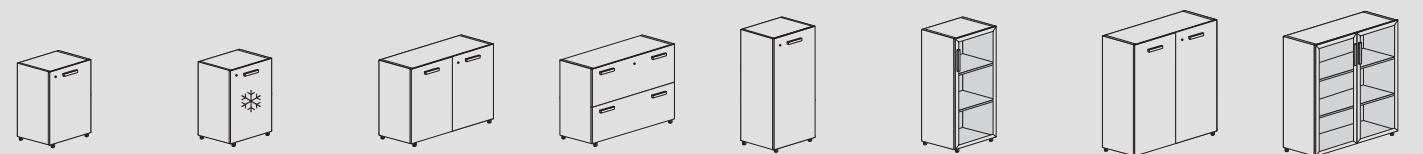

MOBILI Cupboards - Schränke - Meubles - Muebles

P. 46 H. 79,5

P. 46 H. 117,9

TGM 1102 L. 45 TGM 102F L. 45 TGM 1302 L. 90 TGM 1342 L. 90 TGM 2102 L. 45 TGM 2118 L. 45 TGM 2302 L. 90 TGM 2318 L. 90

P. 46 H. 156,3