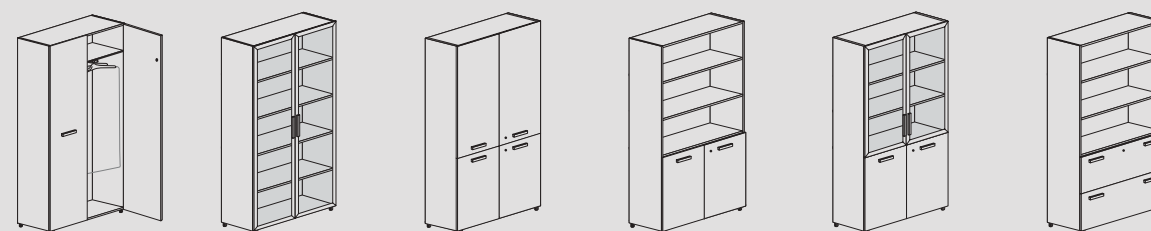

TGM 402A L. 90 TGM 4318 L. 90 TGM 4303 L. 90 TGM 4323 L. 90 TGM 4337 L. 90 TGM 4343 L. 90

ACCESSORI PER MOBILI Accessories for cupboards - Zubehör für schrankausrüstung

TGT 04 L. 45 P. 46 H. 1,2
TGT 09 L. 90 P. 46 H. 1,2
TGT 13 L. 135 P. 46 H. 1,2
TGT 18 L. 180 P. 46 H. 1,2
TGT 22 L. 225 P. 46 H. 1,2
TGT 27 L. 270 P. 46 H. 1,2

TGC 1 L. 1,2 P. 46 H. 78
TGC 2 L. 1,2 P. 46 H. 116,4
TGC 3 L. 1,2 P. 46 H. 154,8
TGC 4 L. 1,2 P. 46 H. 193,2

TGS 11 L. 45 P. 1,2 H. 78
TGS 21 L. 45 P. 1,2 H. 116,4
TGS 31 L. 45 P. 1,2 H. 154,8
TGS 41 L. 45 P. 1,2 H. 193,2

TGS 13 L. 90 P. 1,2 H. 78
TGS 23 L. 90 P. 1,2 H. 116,4
TGS 33 L. 90 P. 1,2 H. 154,8
TGS 43 L. 90 P. 1,2 H. 193,2

Accessoires pour meubles - Accesorios para muebles

TF 9634 H. 39 / 220 volt
TF 9635 H. 39 / 125 volt

FRG01 H. 39 / 220 volt
FRG01A H. 39 / 125 volt

TF 9609 L. 86,4 P. 35,5 H. 8

MFAE 40