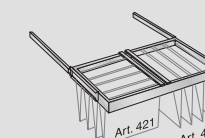

TF 9609 L. 86,4 P. 35,5 H. 8