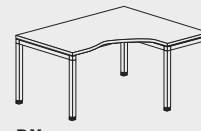

CHROMO

Scrivanie sagomate/compatte
Contoured/compact desks Freiform/Kompakt-Tische
Bureaux galbes/compacts Mesas sagomadas/compactas

DX

TL0590 (Dx) L160 P100 H73÷75
TL0591 (Sx) L160 P100 H73÷75
TL0592 (Dx) L180 P100 H73÷75
TL0593 (Sx) L180 P100 H73÷75

DX

TL0596 (Dx) L200 P120 H73÷75
TL0597 (Sx) L200 P120 H73÷75

DX

TL0534 (Dx) L160 P120 H73÷75
TL0535 (Sx) L160 P120 H73÷75
TL0530 (Dx) L180 P120 H73÷75
TL0531 (Sx) L180 P120 H73÷75

DX

TL0532 (Dx) L160 P160 H73÷75
TL0533 (Sx) L160 P160 H73÷75
TL0536 (Dx) L180 P160 H73÷75
TL0537 (Sx) L180 P160 H73÷75