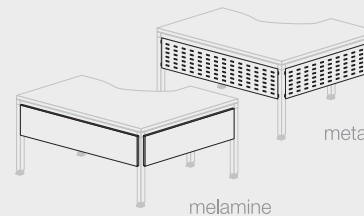

TL5334 L150 P110 H36
TL5330 L170 P110 H36
TL5332 L150 P150 H36
TL5336 L170 P150 H36