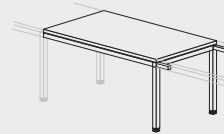

TL1512 L120 P80 H73÷75
TL1514 L140 P80 H73÷75
TL1516 L160 P80 H73÷75
TL1518 L180 P80 H73÷75
TL1520 L200 P80 H73÷75
TL1521 L210 P100 H73÷75