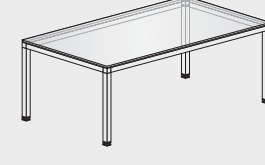

TL0521 L210 P100 H73÷75