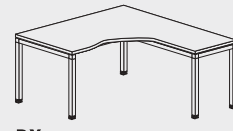

Scrivanie
Desks Schreibtische Bureaux Mesas

TL0508 L80 P80 H73÷75
TL0510 L100 P80 H73÷75
TL0512 L120 P80 H73÷75
TL0514 L140 P80 H73÷75
TL0516 L160 P80 H73÷75
TL0518 L180 P80 H73÷75
TL0520 L200 P80 H73÷75
TL0521 L210 P100 H73÷75

TL0516V L160 P80 H71,4÷73,4
TL0518V L180 P80 H71,4÷73,4
TL0520V L200 P80 H71,4÷73,4
TL0521V L210 P100 H71,4÷73,4

Allunghi
Extensions Anbautische Retours Alas

TL0411 L80 P60,8 H73÷75
TL0412 L100 P60,8 H73÷75
TL0413 L120 P60,8 H73÷75
TL0414 L140 P60,8 H73÷75
TL0415 L160 P60,8 H73÷75

TL0413V L120 P60,8 H71,4÷73,4
TL0415V L160 P60,8 H71,4÷73,4
TL0420V L200 P60,8 H71,4÷73,4

Tavoli riunione
Conference tables Besprechungstische Tables réunions Mesas de reunion

TL1616 L160 P160 H73÷75

TL1616V L160 P160 H71,4÷73,4

TL0521 L210 P100 H73÷75

TL0521V L210 P100 H71,4÷73,4

Allunghi
Extensions Anbautische Retours Alas

TL0401 L75,3 P60,8 H73÷75
TL0402 L95,3 P60,8 H73÷75
TL0403 L115,3 P60,8 H73÷75
TL0404 L135,3 P60,8 H73÷75
TL0405 L155,3 P60,8 H73÷75

TL0406 L160 P60 H73÷75

TL0408 L164,5 P60 H73÷75

Tavolini bassi
Coffee tables Couchtische
Tables basses Mesitas bajas

TL1624V L240 P120 H71,4÷73,4

TL0422 Ø120 H73÷75

TL1608 L80 P60,8 H41÷43
TL1612 L120 P60,8 H41÷43

TL1608V L80 P60,8 H39,4÷41,4
TL1612V L120 P60,8 H39,4÷41,4

Scrivanie per composizioni lineari
Desks for straight compositions Schreibtische für linearverkettungen
Bureaux pour compositions lineaires Mesas para composiciones lineales

TL1512 L120 P80 H73÷75
TL1514 L140 P80 H73÷75
TL1516 L160 P80 H73÷75
TL1518 L180 P80 H73÷75
TL1520 L200 P80 H73÷75
TL1521 L210 P100 H73÷75

TL3512 L115,3 P80 H73÷75
TL3514 L135,3 P80 H73÷75
TL3516 L155,3 P80 H73÷75
TL3518 L175,3 P80 H73÷75
TL3520 L195,3 P80 H73÷75
TL3521 L205,3 P100 H73÷75