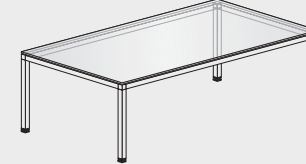

TL0413V L120 P60,8 H71,4÷73,4
TL0415V L160 P60,8 H71,4÷73,4
TL0420V L200 P60,8 H71,4÷73,4

Tavoli riunione
Conference tables Besprechungstische Tables réunions Mesas de reunion

TL1616 L160 P160 H73÷75

TL1616V L160 P160 H71,4÷73,4

TL0521 L210 P100 H73÷75

TL0521V L210 P100 H71,4÷73,4

Allunghi
Extensions Anbautische Retours Alas

TL0401 L75,3 P60,8 H73÷75
TL0402 L95,3 P60,8 H73÷75
TL0403 L115,3 P60,8 H73÷75
TL0404 L135,3 P60,8 H73÷75
TL0405 L155,3 P60,8 H73÷75

TL0406 L160 P60 H73÷75

TL0408 L164,5 P60 H73÷75

Tavolini bassi
Coffee tables Couchtische
Tables basses Mesitas bajas

TL1624V L240 P120 H71,4÷73,4

TL0422 Ø120 H73÷75

TL1608 L80 P60,8 H41÷43
TL1612 L120 P60,8 H41÷43