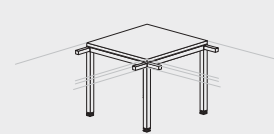

TL2512 L115,3 P80 H73÷75
TL2514 L135,3 P80 H73÷75
TL2516 L155,3 P80 H73÷75
TL2518 L175,3 P80 H73÷75
TL2520 L195,3 P80 H73÷75
TL2521 L205,3 P100 H73÷75