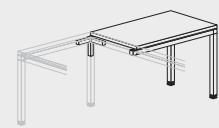

TL0413V L120 P60,8 H71,4÷73,4
TL0415V L160 P60,8 H71,4÷73,4
TL0420V L200 P60,8 H71,4÷73,4

Tavoli riunione
Conference tables Besprechungstische Tables réunions Mesas de reunion

TL1616 L160 P160 H73÷75

TL1616V L160 P160 H71,4÷73,4

TL0521 L210 P100 H73÷75

TL0521V L210 P100 H71,4÷73,4

Allunghi
Extensions Anbautische Retours Alas

TL0401 L75,3 P60,8 H73÷75
TL0402 L95,3 P60,8 H73÷75
TL0403 L115,3 P60,8 H73÷75
TL0404 L135,3 P60,8 H73÷75
TL0405 L155,3 P60,8 H73÷75