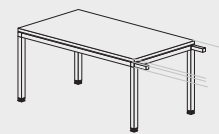

Scrivanie per composizioni lineari
Desks for straight compositions Schreibtische für linearverkettungen
Bureaux pour compositions lineaires Mesas para composiciones lineales