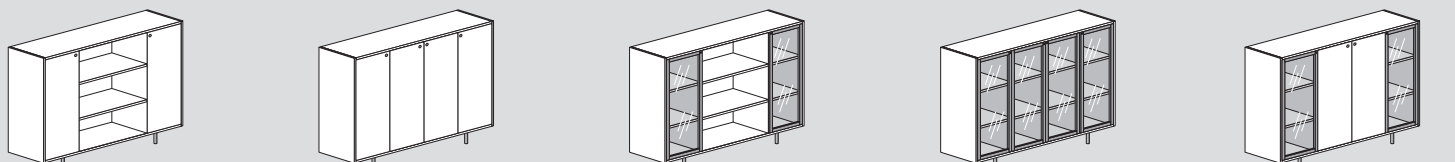

SDM 3426 cm. 204 x 47 x 137,2 h.
SDM 3402 cm. 204 x 47 x 137,2 h.
SDM 3428 cm. 204 x 47 x 137,2 h.
SDM 3418 cm. 204 x 47 x 137,2 h.
SDM 3436 cm. 204 x 47 x 137,2 h.