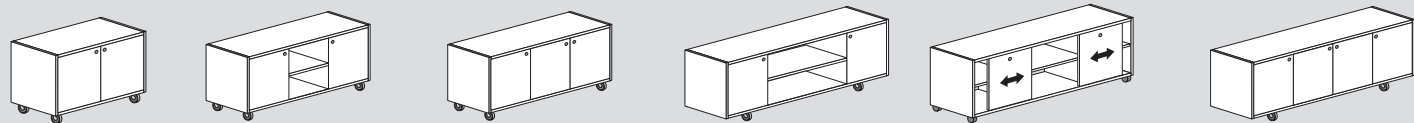

cassettiere / elementi di servizio - pedestals / service units - Container / sideboard
caissons / éléments de service - cajoneras / elementos

SD 0811 cm. 44,2 x 57 x 59,2 h.
 SD 0812 cm. 44,2 x 57 x 59,2 h.
 SD 0912 (dx) / SD 0913 (sx) cm. 106,6 x 57 x 59,2 h.
 SD 0914 cm. 106,6 x 57 x 59,2 h.
 SD 0915 cm. 149,6 x 57 x 59,2 h.
 SD 0919 cm. 149,6 x 57 x 59,2 h.
 SD 0920 cm. 149,6 x 57 x 59,2 h.

SC 01 SC 02 SC 03 SC 04 SC 12 SC 11 SC 09 SC 10 SC 20

TROLLEYS

KC91548 cm. 46 x 55 x 92 h.
 KC91538 cm. 66 x 55 x 92 h.
 KC91508 cm. 46 x 55 x 92 h.

mobili di servizio con ruote Ø10 - storage units on Ø10 cm castors
Rollsideboard mit Rollen Ø10 - meubles de service avec roulettes Ø10 - mobile auxiliares con ruedas Ø10

SDM 7203 cm. 104 x 47 x 67,2/73,2 h.
 SDM 7327 cm. 149,8 x 47 x 67,2/73,2 h.
 SDM 7303 cm. 149,8 x 47 x 67,2/73,2 h.
 SDM 7427 cm. 204 x 47 x 67,2/73,2 h.
 SDM 7409 cm. 204 x 47 x 67,2/73,2 h.
 SDM 7403 cm. 204 x 47 x 67,2/73,2 h.