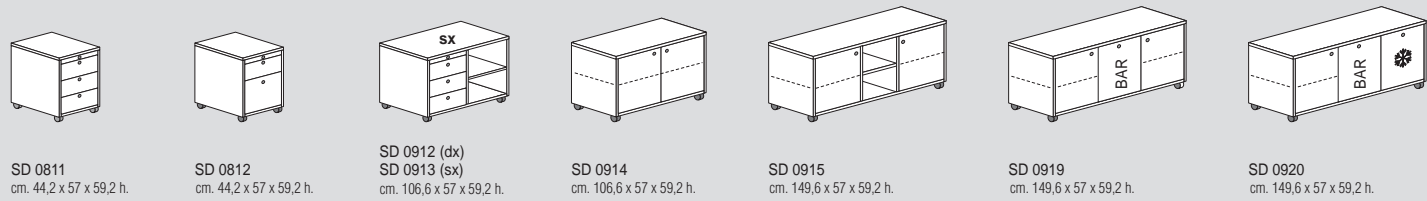

cassettiere / elementi di servizio - pedestals / service units - Container / sideboard
caissons / éléments de service - cajoneras / elementos

SD 0811 cm. 44,2 x 57 x 59,2 h.
 SD 0812 cm. 44,2 x 57 x 59,2 h.
 SD 0912 (dx) / SD 0913 (sx) cm. 106,6 x 57 x 59,2 h.
 SD 0914 cm. 106,6 x 57 x 59,2 h.
 SD 0915 cm. 149,6 x 57 x 59,2 h.
 SD 0919 cm. 149,6 x 57 x 59,2 h.
 SD 0920 cm. 149,6 x 57 x 59,2 h.