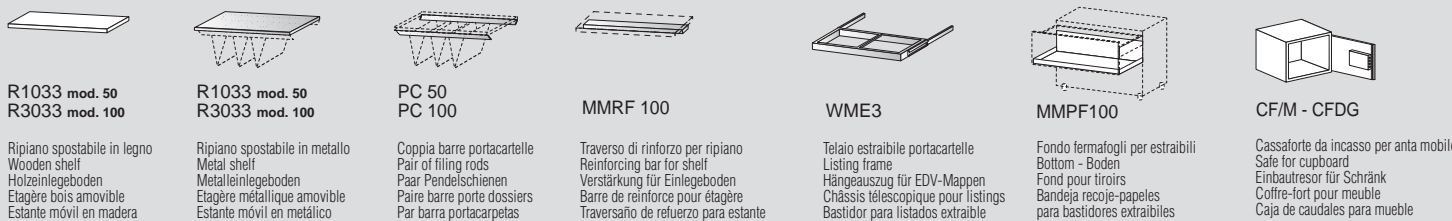

cm. 50/100 x 47 x 158,6 h.

AL3101 AL3102 AL3118 AL3117 AL3123 AL3138 AL3137 AL3143 AL3188 AL3187 AL3153 AL3198

AL3301 AL3302 AL3318 AL3317 AL3323 AL3338 AL3337 AL3343 AL3388 AL3387 AL3387

h. 199,7 Mobili - Cupboards - Schränke - Meubles - Muebles

cm. 50/100 x 47 x 197 h.

AL4101 AL4102 AL4103 AL4118 AL4117 AL4123 AL4138 AL4137 AL4143 AL4188 AL4187 AL4153 AL4198

AL4301 AL4302 AL4303 AL4318 AL4317 AL4323 AL4338 AL4337 AL4343 AL4388 AL4387

<p>h. 200 Libreria a giorno Open unit Regal Bibliothèque Mueble abierto</p>	<p>Top e Zoccolo frontale Top and front plinth Abdeckplatten und vorderer Sockel Top et Socle frontale Sobre y zócalo frontal</p>	<p>Coppia fianchi di chiusura Pair of fastening sides Paar seitliche Schrankabdeckungen Paire côtés finition Juego de laterales de cierre</p>	<p>Schiena di finitura Decorative back panel Sichrückwand Dos finis Trasera acabada</p>
<p>cm. 180 x 35 x 200 h.</p>	<p>sp. 2,7 prof. 48 cm</p>	<p>prof. 48 cm</p>	<p>sp. 1,2 cm</p>
<p>FL4501</p>	<p>OBBLIGATORIO COMPULSORY OBLIGATORISCH OBLIGATOIRE OBLIGATORIA</p> <p>L. 50 ALT 2105 L. 200 ALT 2120 L. 100 ALT 2110 L. 250 ALT 2125 L. 150 ALT 2115 L. 300 ALT 2130</p>	<p>OBBLIGATORIO COMPULSORY OBLIGATORISCH OBLIGATOIRE OBLIGATORIA</p> <p>H. 81,5 ALF 211 H. 158,3 ALF 213 H. 196,7 ALF 214</p>	<p>L. 50 cm 81,5 h ALLS 11 158,3 h ALLS 31 196,7 h ALLS 41</p> <p>L. 100 cm 81,5 h ALLS 13 158,3 h ALLS 33 196,7 h ALLS 43</p>

Accessori per mobili - Accessories for cupboards - Schränkzubehör - Accessoires pour meubles - Accesorios para muebles

Ripiano spostabile in legno
 Ripiano spostabile in metallo
 Copia barre portacartelle
 Traverso di rinforzo per ripiano
 Telaio estraibile portacartelle
 Fondo fermatogli per estraibili
 Cassaforte da incasso per anta mobile