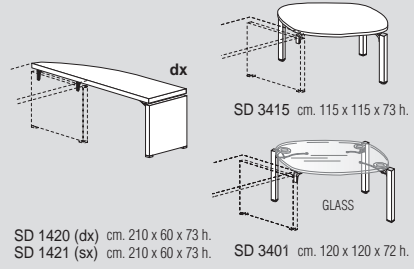

COMPLEMENTI
special desks - Ergänzungen
compléments - complementos