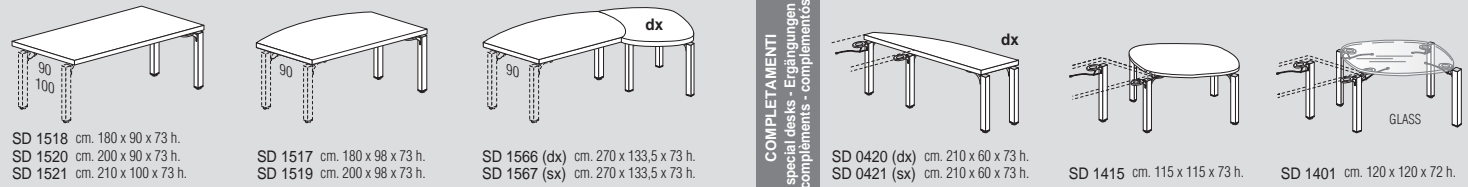

scrivanie con GAMBE ALLUMINIO - desks with ALUMINUM LEGS - Schreibtische mit ALUBEINEN - bureaux avec PIEDS ALUMINIUM
mesas con PATAS EN ALUMINIO