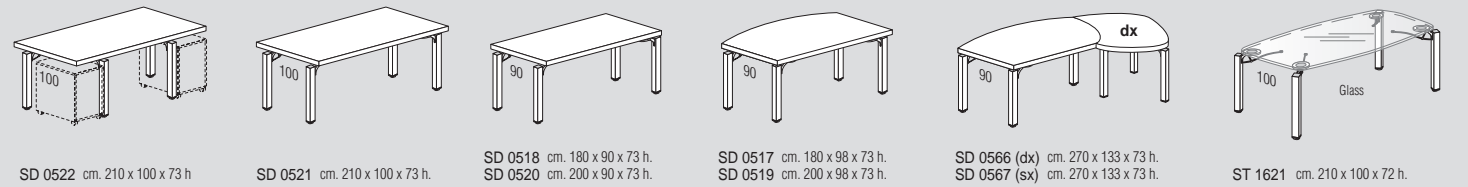

scrivanie con GAMBE ALLUMINIO - desks with ALUMINUM LEGS - Schreibtische mit ALUBEINEN - bureaux avec PIEDS ALUMINIUM
mesas con PATAS EN ALUMINIO