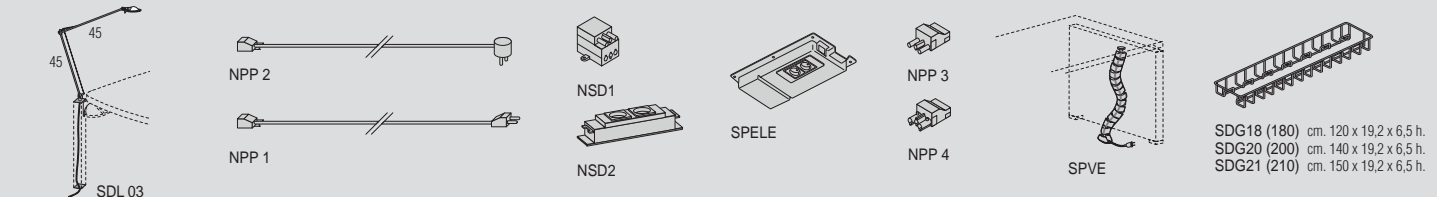

elettrificazione - wiring elements - Elektro-Einrichtung - électrification - electrificación