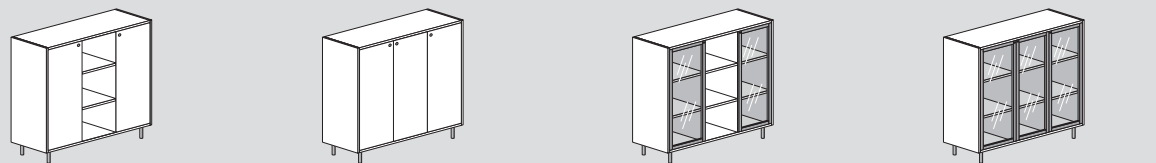

cassettiere / elementi di servizio - pedestals / service units - Container / sideboard
caissons / éléments de service - cajoneras / elementos

SD 0811 cm. 44,2 x 57 x 59,2 h.
 SD 0812 cm. 44,2 x 57 x 59,2 h.
 SD 0912 (dx) / SD 0913 (sx) cm. 106,6 x 57 x 59,2 h.
 SD 0914 cm. 106,6 x 57 x 59,2 h.
 SD 0915 cm. 149,6 x 57 x 59,2 h.
 SD 0919 cm. 149,6 x 57 x 59,2 h.
 SD 0920 cm. 149,6 x 57 x 59,2 h.

SC 01 SC 02 SC 03 SC 04 SC 12 SC 11 SC 09 SC 10 SC 20

TROLLEYS

KC91548 cm. 46 x 55 x 92 h.
 KC91538 cm. 66 x 55 x 92 h.
 KC91508 cm. 46 x 55 x 92 h.

mobili di servizio con ruote Ø10 - storage units on Ø10 cm castors
Rollsideboard mit Rollen Ø10 - meubles de service avec roulettes Ø10 - mobile auxiliares con ruedas Ø10

SDM 7203 cm. 104 x 47 x 67,2/73,2 h.
 SDM 7327 cm. 149,8 x 47 x 67,2/73,2 h.
 SDM 7303 cm. 149,8 x 47 x 67,2/73,2 h.
 SDM 7427 cm. 204 x 47 x 67,2/73,2 h.
 SDM 7409 cm. 204 x 47 x 67,2/73,2 h.
 SDM 7403 cm. 204 x 47 x 67,2/73,2 h.

mobili di servizio su piedi inox - storage units on stainless steel feet
Beistellmöbel auf Edelstahlfüßen - meubles de service sur vérins d'acier inox - mobile auxiliares sobre pies de acero inox

SDM 7202 cm. 104 x 47 x 67,2/73,2 h.
 SDM 7326 cm. 149,8 x 47 x 67,2/73,2 h.
 SDM 7302 cm. 149,8 x 47 x 67,2/73,2 h.
 SDM 7426 cm. 204 x 47 x 67,2/73,2 h.
 SDM 7408 cm. 204 x 47 x 67,2/73,2 h.
 SDM 7402 cm. 204 x 47 x 67,2/73,2 h.