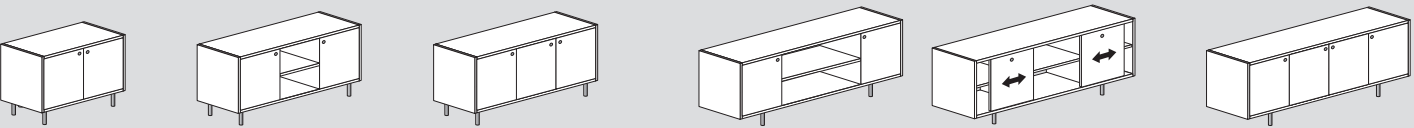

cassettiere / elementi di servizio - pedestals / service units - Container / sideboard
caissons / éléments de service - cajoneras / elementos

SD 0811 cm. 44,2 x 57 x 59,2 h.
 SD 0812 cm. 44,2 x 57 x 59,2 h.
 SD 0912 (dx) / SD 0913 (sx) cm. 106,6 x 57 x 59,2 h.
 SD 0914 cm. 106,6 x 57 x 59,2 h.
 SD 0915 cm. 149,6 x 57 x 59,2 h.
 SD 0919 cm. 149,6 x 57 x 59,2 h.
 SD 0920 cm. 149,6 x 57 x 59,2 h.

SC 01 SC 02 SC 03 SC 04 SC 12 SC 11 SC 09 SC 10 SC 20

TROLLEYS

KC91548 cm. 46 x 55 x 92 h.
 KC91538 cm. 66 x 55 x 92 h.
 KC91508 cm. 46 x 55 x 92 h.

mobili di servizio con ruote Ø10 - storage units on Ø10 cm castors
Rollsideboard mit Rollen Ø10 - meubles de service avec roulettes Ø10 - mobile auxiliares con ruedas Ø10

SDM 7203 cm. 104 x 47 x 67,2/73,2 h.
 SDM 7327 cm. 149,8 x 47 x 67,2/73,2 h.
 SDM 7303 cm. 149,8 x 47 x 67,2/73,2 h.
 SDM 7427 cm. 204 x 47 x 67,2/73,2 h.
 SDM 7409 cm. 204 x 47 x 67,2/73,2 h.
 SDM 7403 cm. 204 x 47 x 67,2/73,2 h.

mobili di servizio su piedi inox - storage units on stainless steel feet
Beistellmöbel auf Edelstahlfüßen - meubles de service sur vérins d'acier inox - mobile auxiliares sobre pies de acero inox

SDM 7202 cm. 104 x 47 x 67,2/73,2 h.
 SDM 7326 cm. 149,8 x 47 x 67,2/73,2 h.
 SDM 7302 cm. 149,8 x 47 x 67,2/73,2 h.
 SDM 7426 cm. 204 x 47 x 67,2/73,2 h.
 SDM 7408 cm. 204 x 47 x 67,2/73,2 h.
 SDM 7402 cm. 204 x 47 x 67,2/73,2 h.