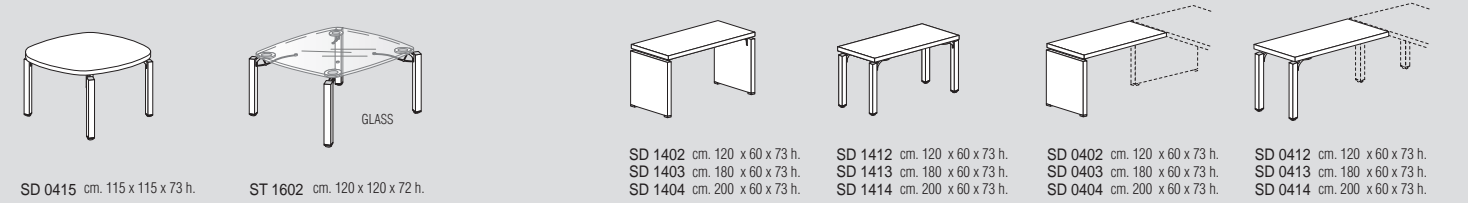

tavoli di servizio con GAMBE ALLUMINIO - service desks with ALUMINUM LEGS
freistehender Beistelltisch - tables de service avec PIEDS ALUMINIUM
mesas de servicio con PATAS EN ALUMINIO

allunghi - side returns - Schreibmaschinentische - retours - alas