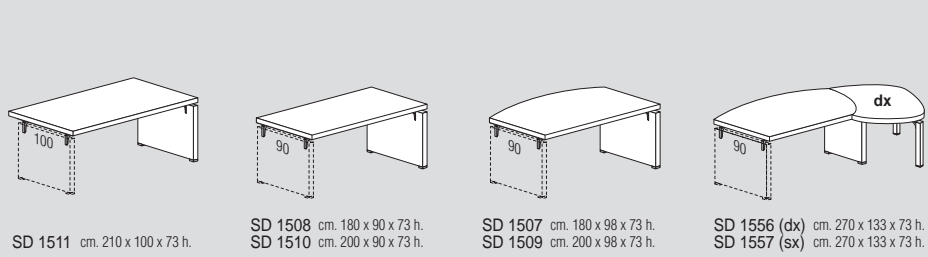

scrivanie con FIANCHI PANNELLATI - desks with PANEL SIDES - Wangenschreibtische
bureaux avec PIEDS PANNEAUX - mesas con PATAS A PANEL