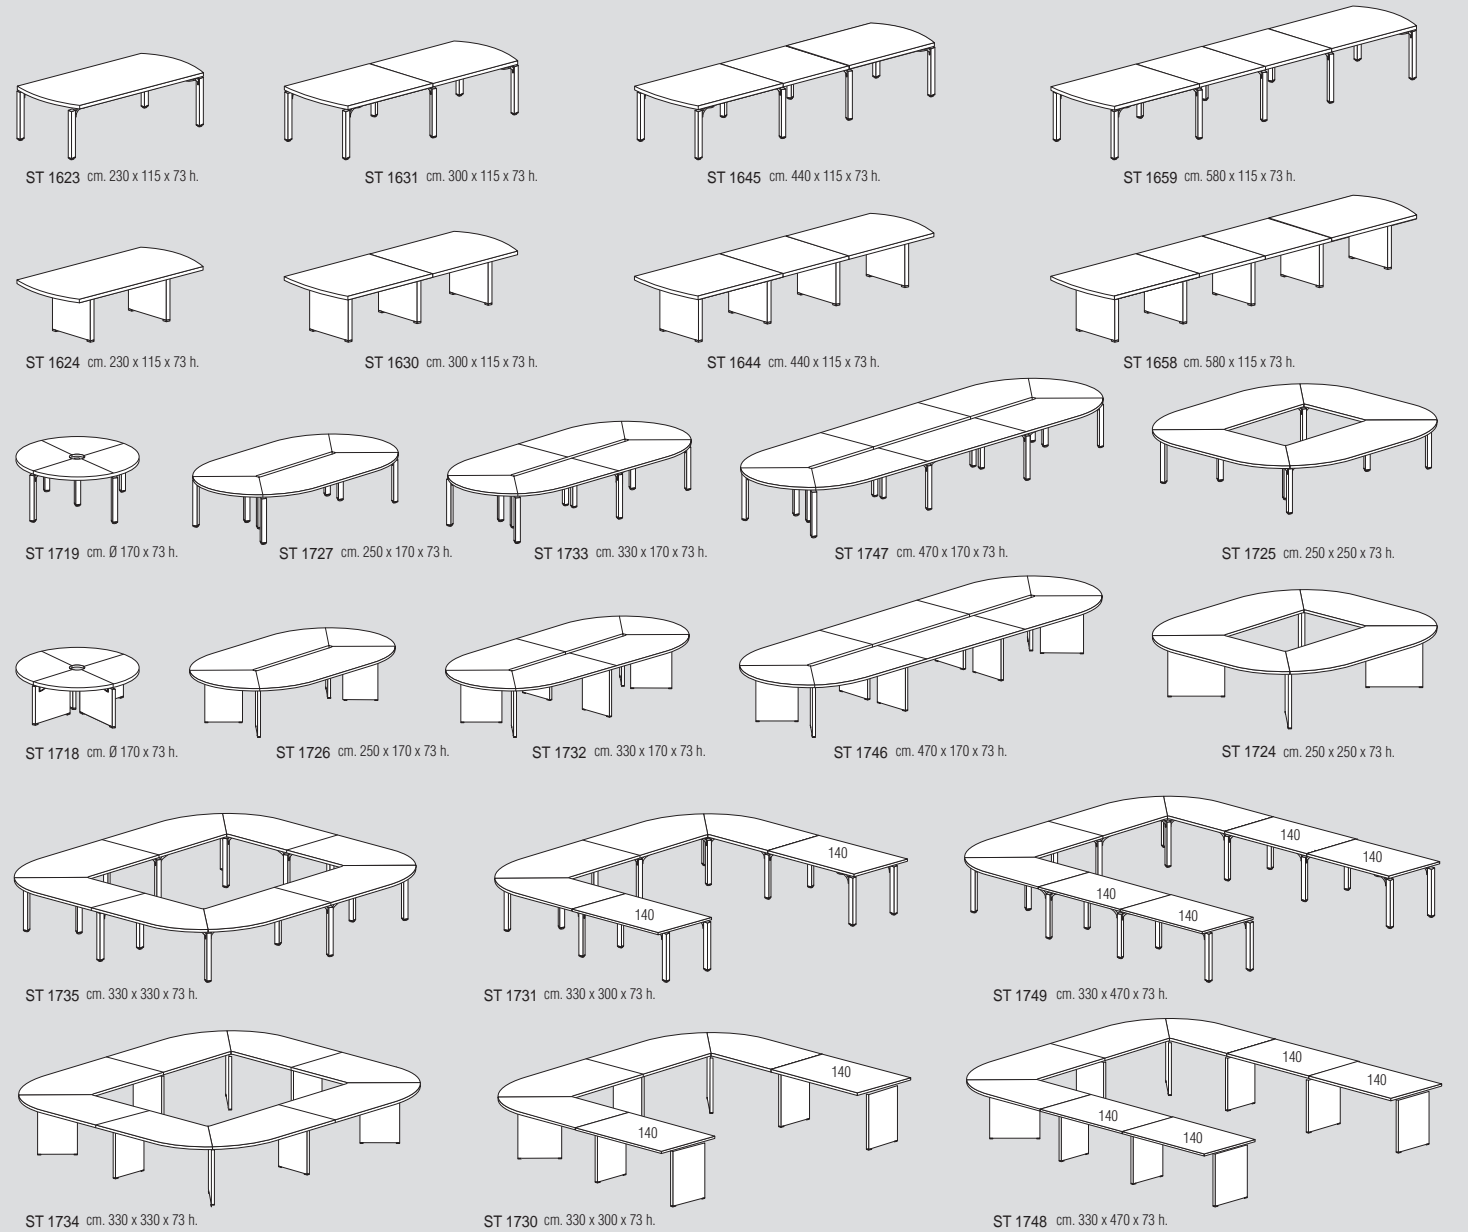

cassettiere / elementi di servizio - pedestals / service units - Container / sideboard
caissons / éléments de service - cajoneras / elementos

SD 0811 cm. 44,2 x 57 x 59,2 h.
 SD 0812 cm. 44,2 x 57 x 59,2 h.
 SD 0912 (dx) / SD 0913 (sx) cm. 106,6 x 57 x 59,2 h.
 SD 0914 cm. 106,6 x 57 x 59,2 h.
 SD 0915 cm. 149,6 x 57 x 59,2 h.
 SD 0919 cm. 149,6 x 57 x 59,2 h.
 SD 0920 cm. 149,6 x 57 x 59,2 h.