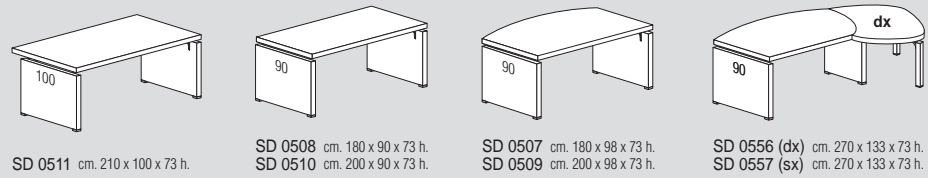

scrivanie con FIANCHI PANNELLATI - desks with PANEL SIDES - Wangenschreibtische
bureaux avec PIEDS PANNEAUX - mesas con PATAS A PANEL