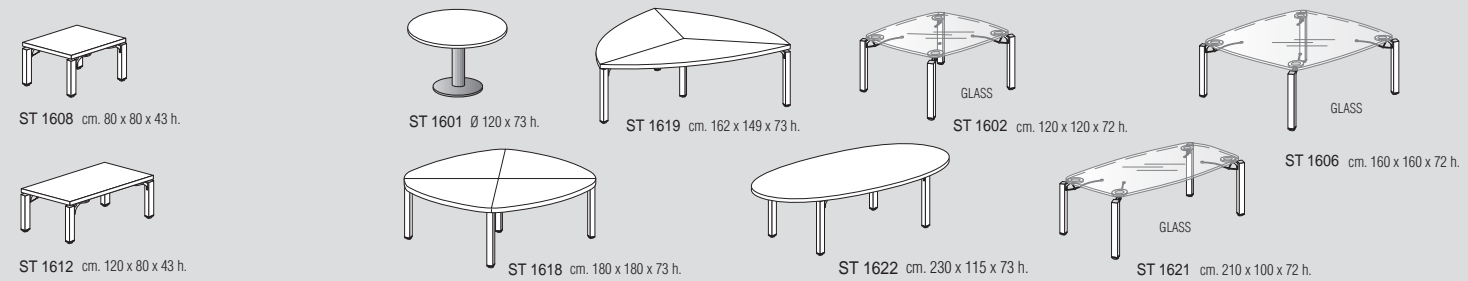

tavolini bassi - coffee tables
Couchtische - tables basses - mesitas

tavoli riunione - conference tables - Besprechungstische - tables réunions - mesas de reunion