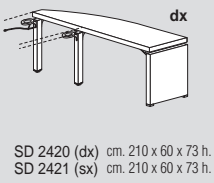

COMPLEMENTI
special desks - Ergänzungen
compléments - complementos