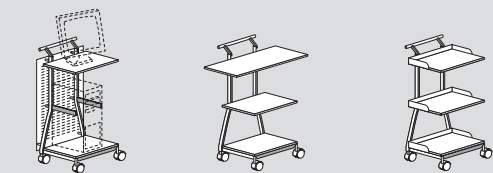

cassettiere / elementi di servizio - pedestals / service units - Container / sideboard
caissons / éléments de service - cajoneras / elementos

SD 0811 cm. 44,2 x 57 x 59,2 h.
 SD 0812 cm. 44,2 x 57 x 59,2 h.
 SD 0912 (dx) / SD 0913 (sx) cm. 106,6 x 57 x 59,2 h.
 SD 0914 cm. 106,6 x 57 x 59,2 h.
 SD 0915 cm. 149,6 x 57 x 59,2 h.
 SD 0919 cm. 149,6 x 57 x 59,2 h.
 SD 0920 cm. 149,6 x 57 x 59,2 h.

SC 01 SC 02 SC 03 SC 04 SC 12 SC 11 SC 09 SC 10 SC 20

TROLLEYS

KC91548 cm. 46 x 55 x 92 h.
 KC91538 cm. 66 x 55 x 92 h.
 KC91508 cm. 46 x 55 x 92 h.

mobili di servizio con ruote Ø10 - storage units on Ø10 cm castors
Rollsideboard mit Rollen Ø10 - meubles de service avec roulettes Ø10 - mobile auxiliares con ruedas Ø10

SDM 7203 cm. 104 x 47 x 67,2/73,2 h.
 SDM 7327 cm. 149,8 x 47 x 67,2/73,2 h.
 SDM 7303 cm. 149,8 x 47 x 67,2/73,2 h.
 SDM 7427 cm. 204 x 47 x 67,2/73,2 h.
 SDM 7409 cm. 204 x 47 x 67,2/73,2 h.
 SDM 7403 cm. 204 x 47 x 67,2/73,2 h.