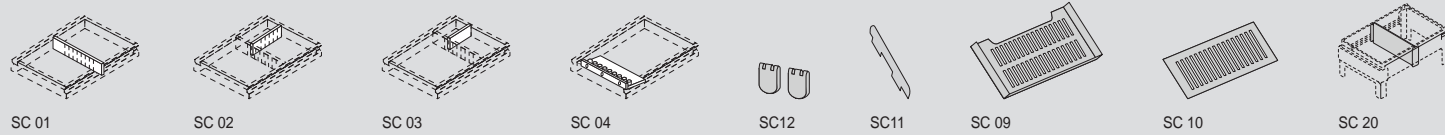

accessori per cassettiere c/cassetto metallo - accessories for metal drawer of pedestals - Metallschubladenzubehör für Unterbauten
accessoires pour caissons avec tiroirs métalliques - accesorios para cajon en metal cajoneras

SC 01 SC 02 SC 03 SC 04 SC 12 SC 11 SC 09 SC 10 SC 20