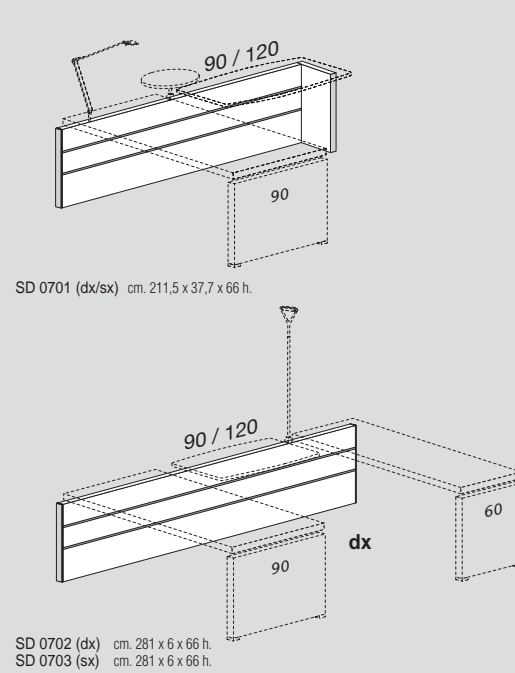

"muretto" - "wall-type"
"Wand" - "muret" - "muretto"

accessori per "muretto" - accessories for "wall-type"
zubehör für "Wand" - accessoires pour "muret" - accesorios para "muretto"