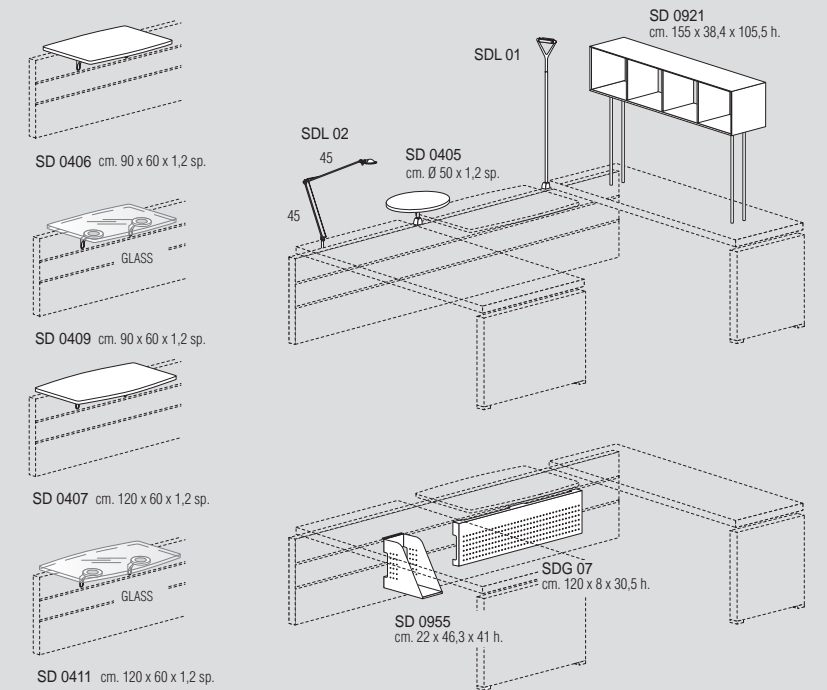

"muretto" - "wall-type"
"Wand" - "muret" - "muretto"

accessori per "muretto" - accessories for "wall-type"
zubehör für "Wand" - accessoires pour "muret" - accesorios para "muretto"