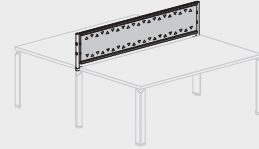

TV0310 L56 H36,5 mod. 100  
TV0312 L76 H36,5 mod. 120  
TV0314 L96 H36,5 mod. 140  
TV0316 L116 H36,5 mod. 160  
TV0318 L136 H36,5 mod. 180  
TV0320 L156 H36,5 mod. 200

Schermi Screens Trennpaneelen Ecrans Pantallas

**TV0702** L120 P1,8 H50  
**TV0704** L140 P1,8 H50  
**TV0706** L160 P1,8 H50  
**TV0708** L180 P1,8 H50  
**TV0710** L200 P1,8 H50

**TV0714** L139 P4,1 H42  
**TV0716** L159 P4,1 H42  
**TV0718** L179 P4,1 H42  
**TV0720** L199 P4,1 H42