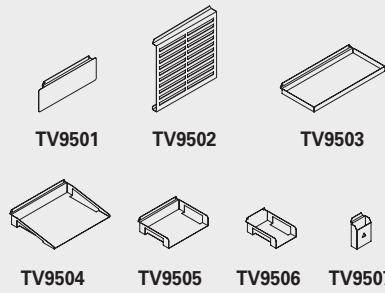

Schermi Screens Trennpaneelen Ecrans Pantallas

TV0702 L120 P1,8 H50
TV0704 L140 P1,8 H50
TV0706 L160 P1,8 H50
TV0708 L180 P1,8 H50
TV0710 L200 P1,8 H50

TV0714 L139 P4,1 H42
TV0716 L159 P4,1 H42
TV0718 L179 P4,1 H42
TV0720 L199 P4,1 H42

TV0714 L133,6 P4,1 H42
TV0716 L153,6 P4,1 H42
TV0718 L173,6 P4,1 H42
TV0720 L193,6 P4,1 H42

TV9501 **TV9502** **TV9503**
TV9504 **TV9505** **TV9506** **TV9507**

Mobili Cupboards Schränke Meubles Muebles

P46 H82,4