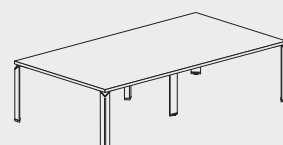

TV0513 L180 P135 H72

TV0526 (Dx) L160 P120 H72  
TV0525 (Sx) L160 P120 H72  
TV0528 (Dx) L180 P120 H72  
TV0527 (Sx) L180 P120 H72

Tavoli riunione  
Conference tables Besprechungstische Tables réunions Mesas de reunion

TV1608 Ø80 H72

TV1612 Ø120 H72

TV1602 L120 P120 H72

TV1606 L160 P160 H72

TV1624 L240 P120 H72

Allunghi  
Extensions Anbautische Retours Alas

TV0408 L80 P60,8 H72  
TV0410 L100 P60,8 H72  
TV0412 L120 P60,8 H72  
TV0416 L160 P60,8 H72  
TV0420 L200 P60,8 H72