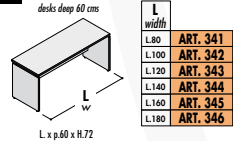

Mod. OXI SCRIVANIE PROF. CM 60 desks deep 60 cms