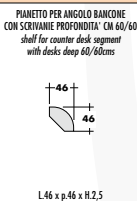

ART. 153 154 155DX (right) 156SX (left)