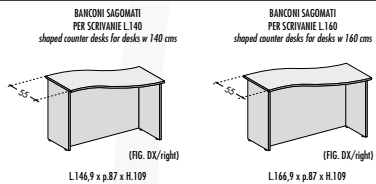

ART. 146DX (right)-147SX (left) 148DX (right)-149SX (left) 150 151