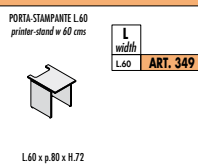

Mod. OXI SCRIVANIE PROF. CM 60 desks deep 60 cms