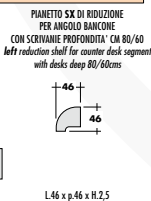

ART. 153 154 155DX (right) 156SX (left)