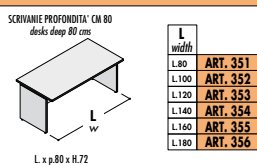

Mod. OXI SCRIVANIE PROF. CM 60 desks deep 60 cms