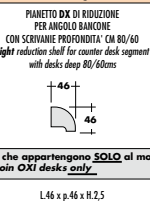

ART. 153 154 155DX (right) 156SX (left)