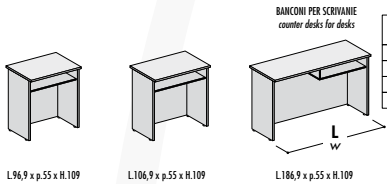

ART. 140 141 152