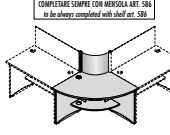

L100 x p.64 x H.109,5

L97,4 x p.0,5 x H.39

L100 x p.40 x H.2,5

L120 x p.64 x H.109,5

L117,4 x p.0,5 x H.39

L120 x p.40 x H.2,5

ART. 580 585 581 586

ANGOLO ESTERNO 90°
external corner 90°

ANGOLO INTERNO 90°
internal corner 90°